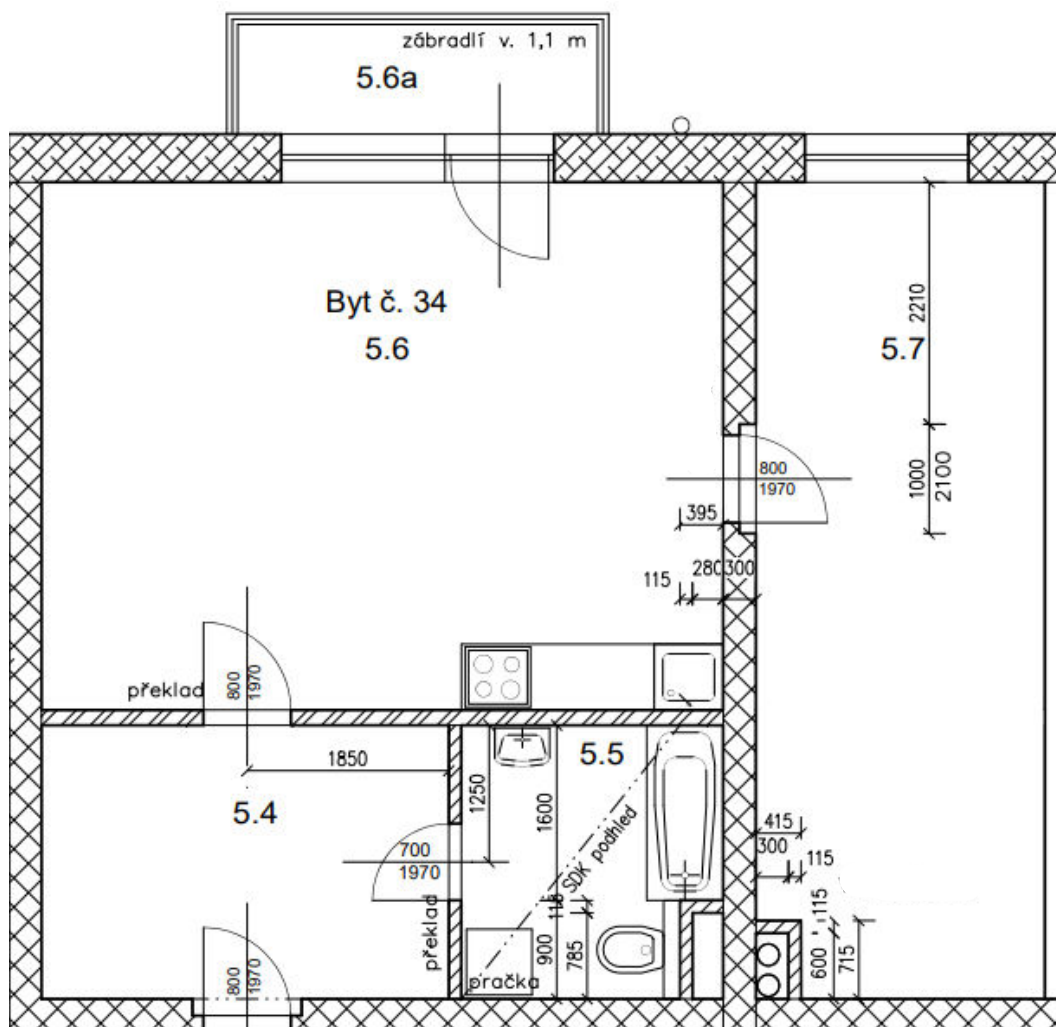

# Karta bytu č. 34 (Rejskova ulice)

byt č.34	5.4.	předsíň	9,30	ker. dlažba
	5.5.	soc. zařízení	5,70	ker. dlažba
	5.6.	obytný prostor	30,10	PVC
	5.6a	balkon	3,80	ker. dlažba
	5.7.	pokoj	19,70	PVC
	5.8.	neobsazeno		
		<b>celkem</b>	<b>68,60</b>	

Umístění bytu v domě:

Páté nadzemní podlaží, okna do dvora na sever, balkon.

Celková podlahová plocha jednotky je uvedena dle nařízení vlády č. 366/2013 Sb. Vyobrazené vybavení a zařízení je pouze ilustrační. Standardní vybavení určuje text uzavřené smlouvy, jejíž součástí je příloha s popisem vybavení. Pronajímatel si vyhrazuje právo na změnu.