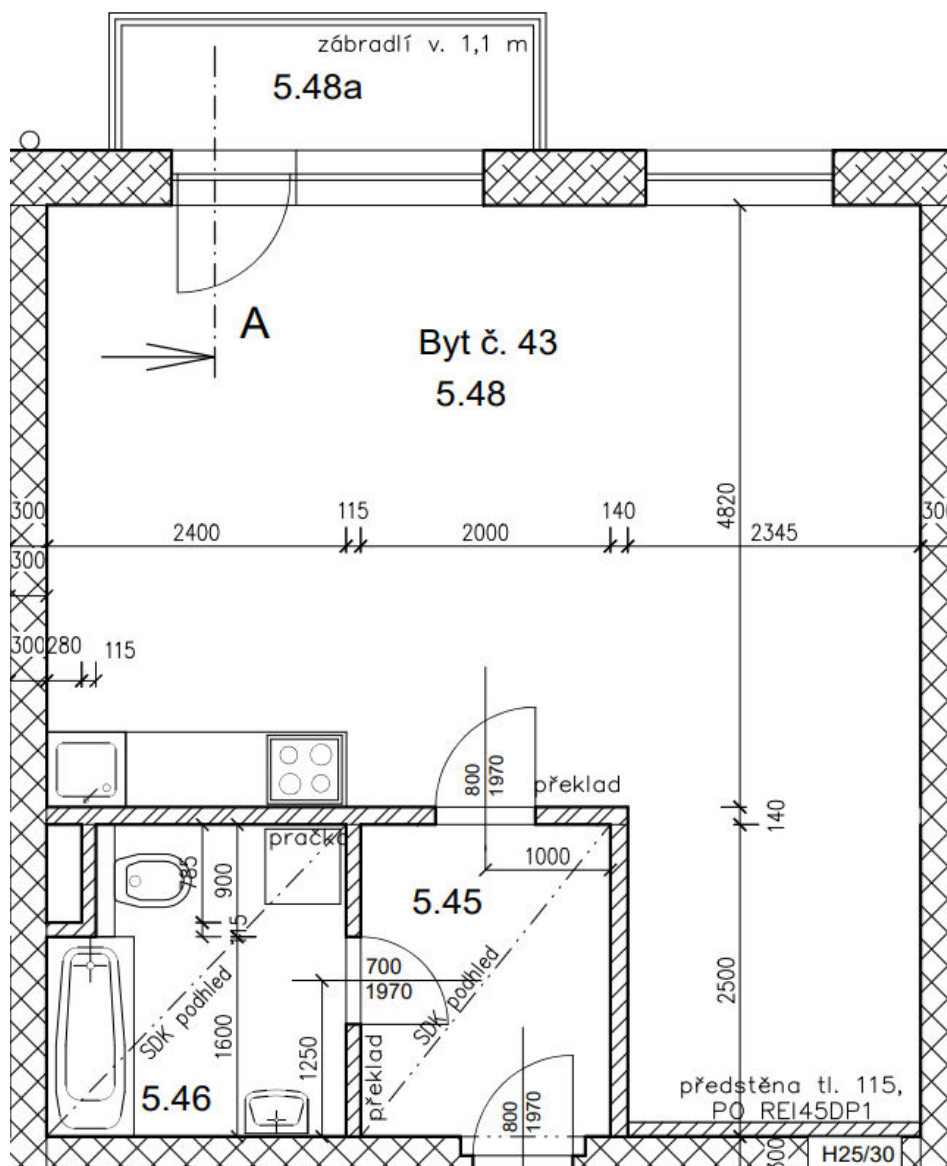

Karta bytu č. 43 (Rejskova ulice)

| | | | | |
|----------|-------|----------------|--------------|-------------|
| byt č.43 | 5.45. | předsíň | 5,00 | ker. dlažba |
| | 5.46. | soc. zařízení | 5,70 | ker. dlažba |
| | 5.47. | neobsazeno | | |
| | 5.48. | obytný prostor | 39,60 | PVC |
| | 5.48a | balkon | 3,80 | ker. dlažba |
| | | celkem | 54,10 | |

Umístění bytu v domě:

Páté nadzemní podlaží, okna do dvora na sever, balkon.

Celková podlahová plocha jednotky je uvedena dle nařízení vlády č. 366/2013 Sb. Vyobrazené vybavení a zařízení je pouze ilustrační. Standardní vybavení určuje text uzavřené smlouvy, jejíž součástí je příloha s popisem vybavení. Pronajímatel si vyhrazuje právo na změnu.